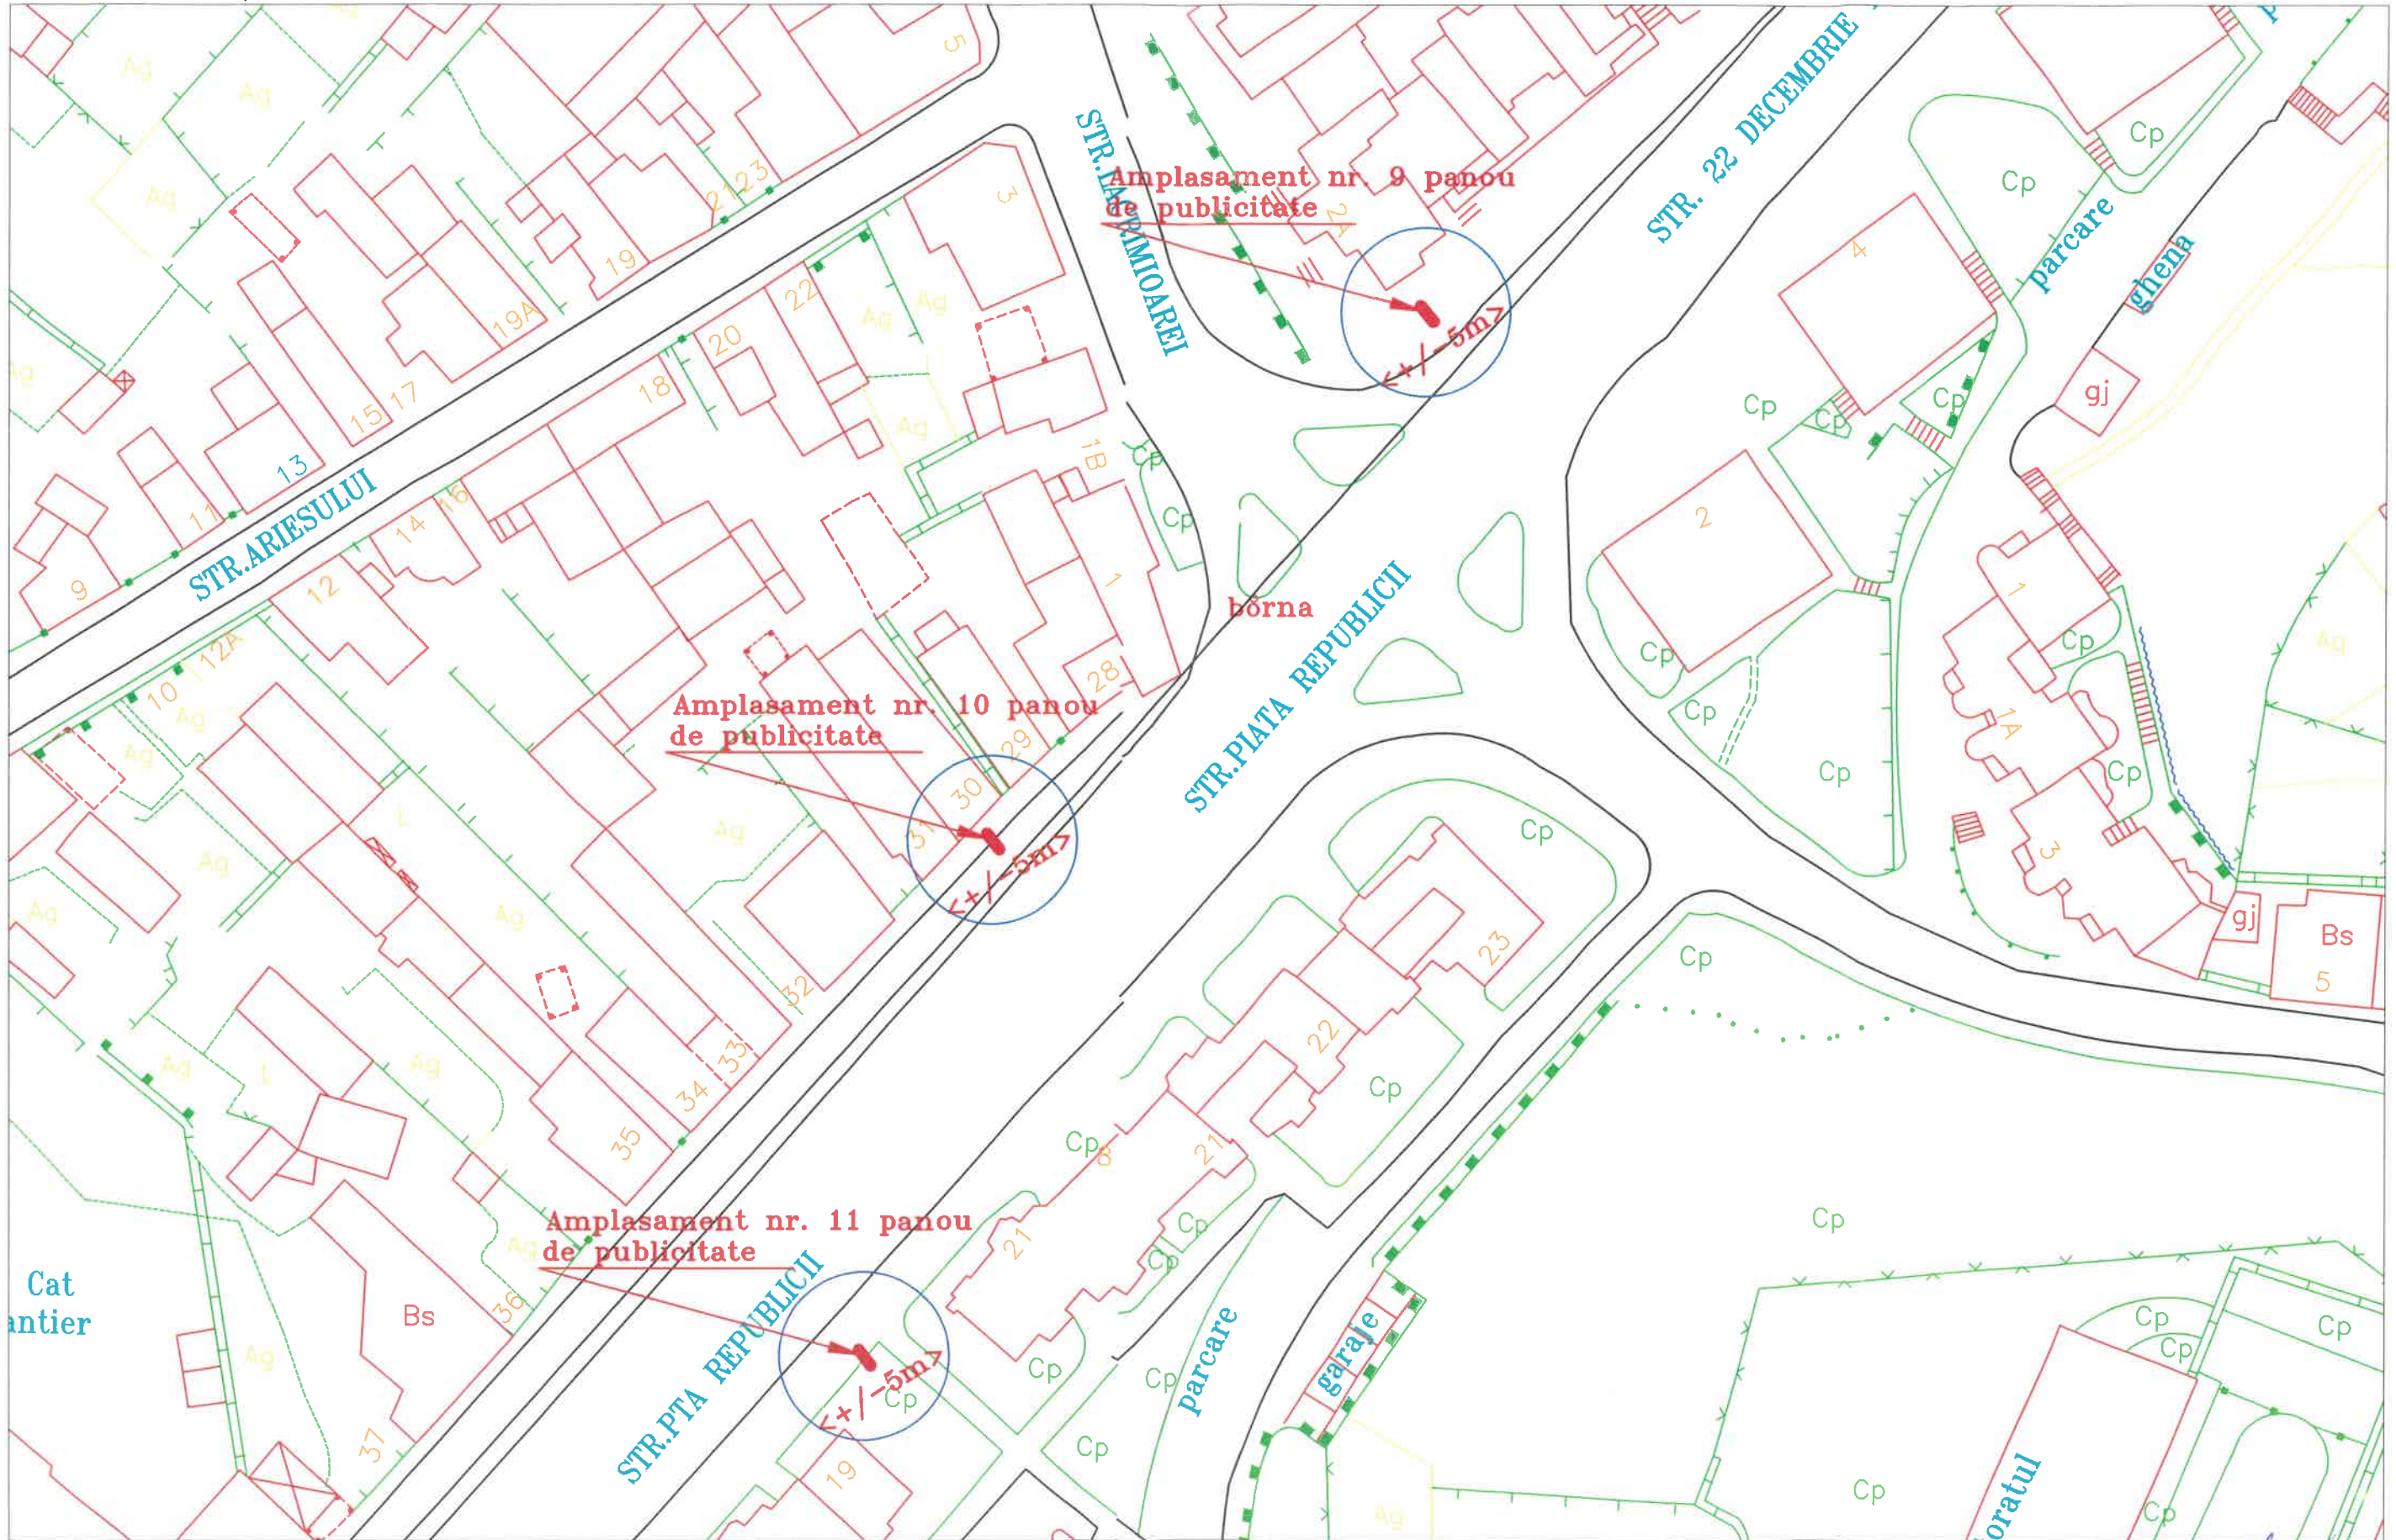

Aprobat Serviciul Public-ADP:

Aprobat Serviciul Public-ADP:

Târgu Mures

Aprobat Serviciul Public-ADP: 

Aprobat Serviciul Public-ADP: 

Scara 1: 1000

PLANSA IV

Numar amplasamente: 3

Aprobat Serviciul Public-ADP:

Scara 1: 1000

PLANSA III

Numar amplasamente: 2

Aprobat Serviciul Public-ADP:

ALEEA CORNISA

Scara 1: 1000

PLANSA II